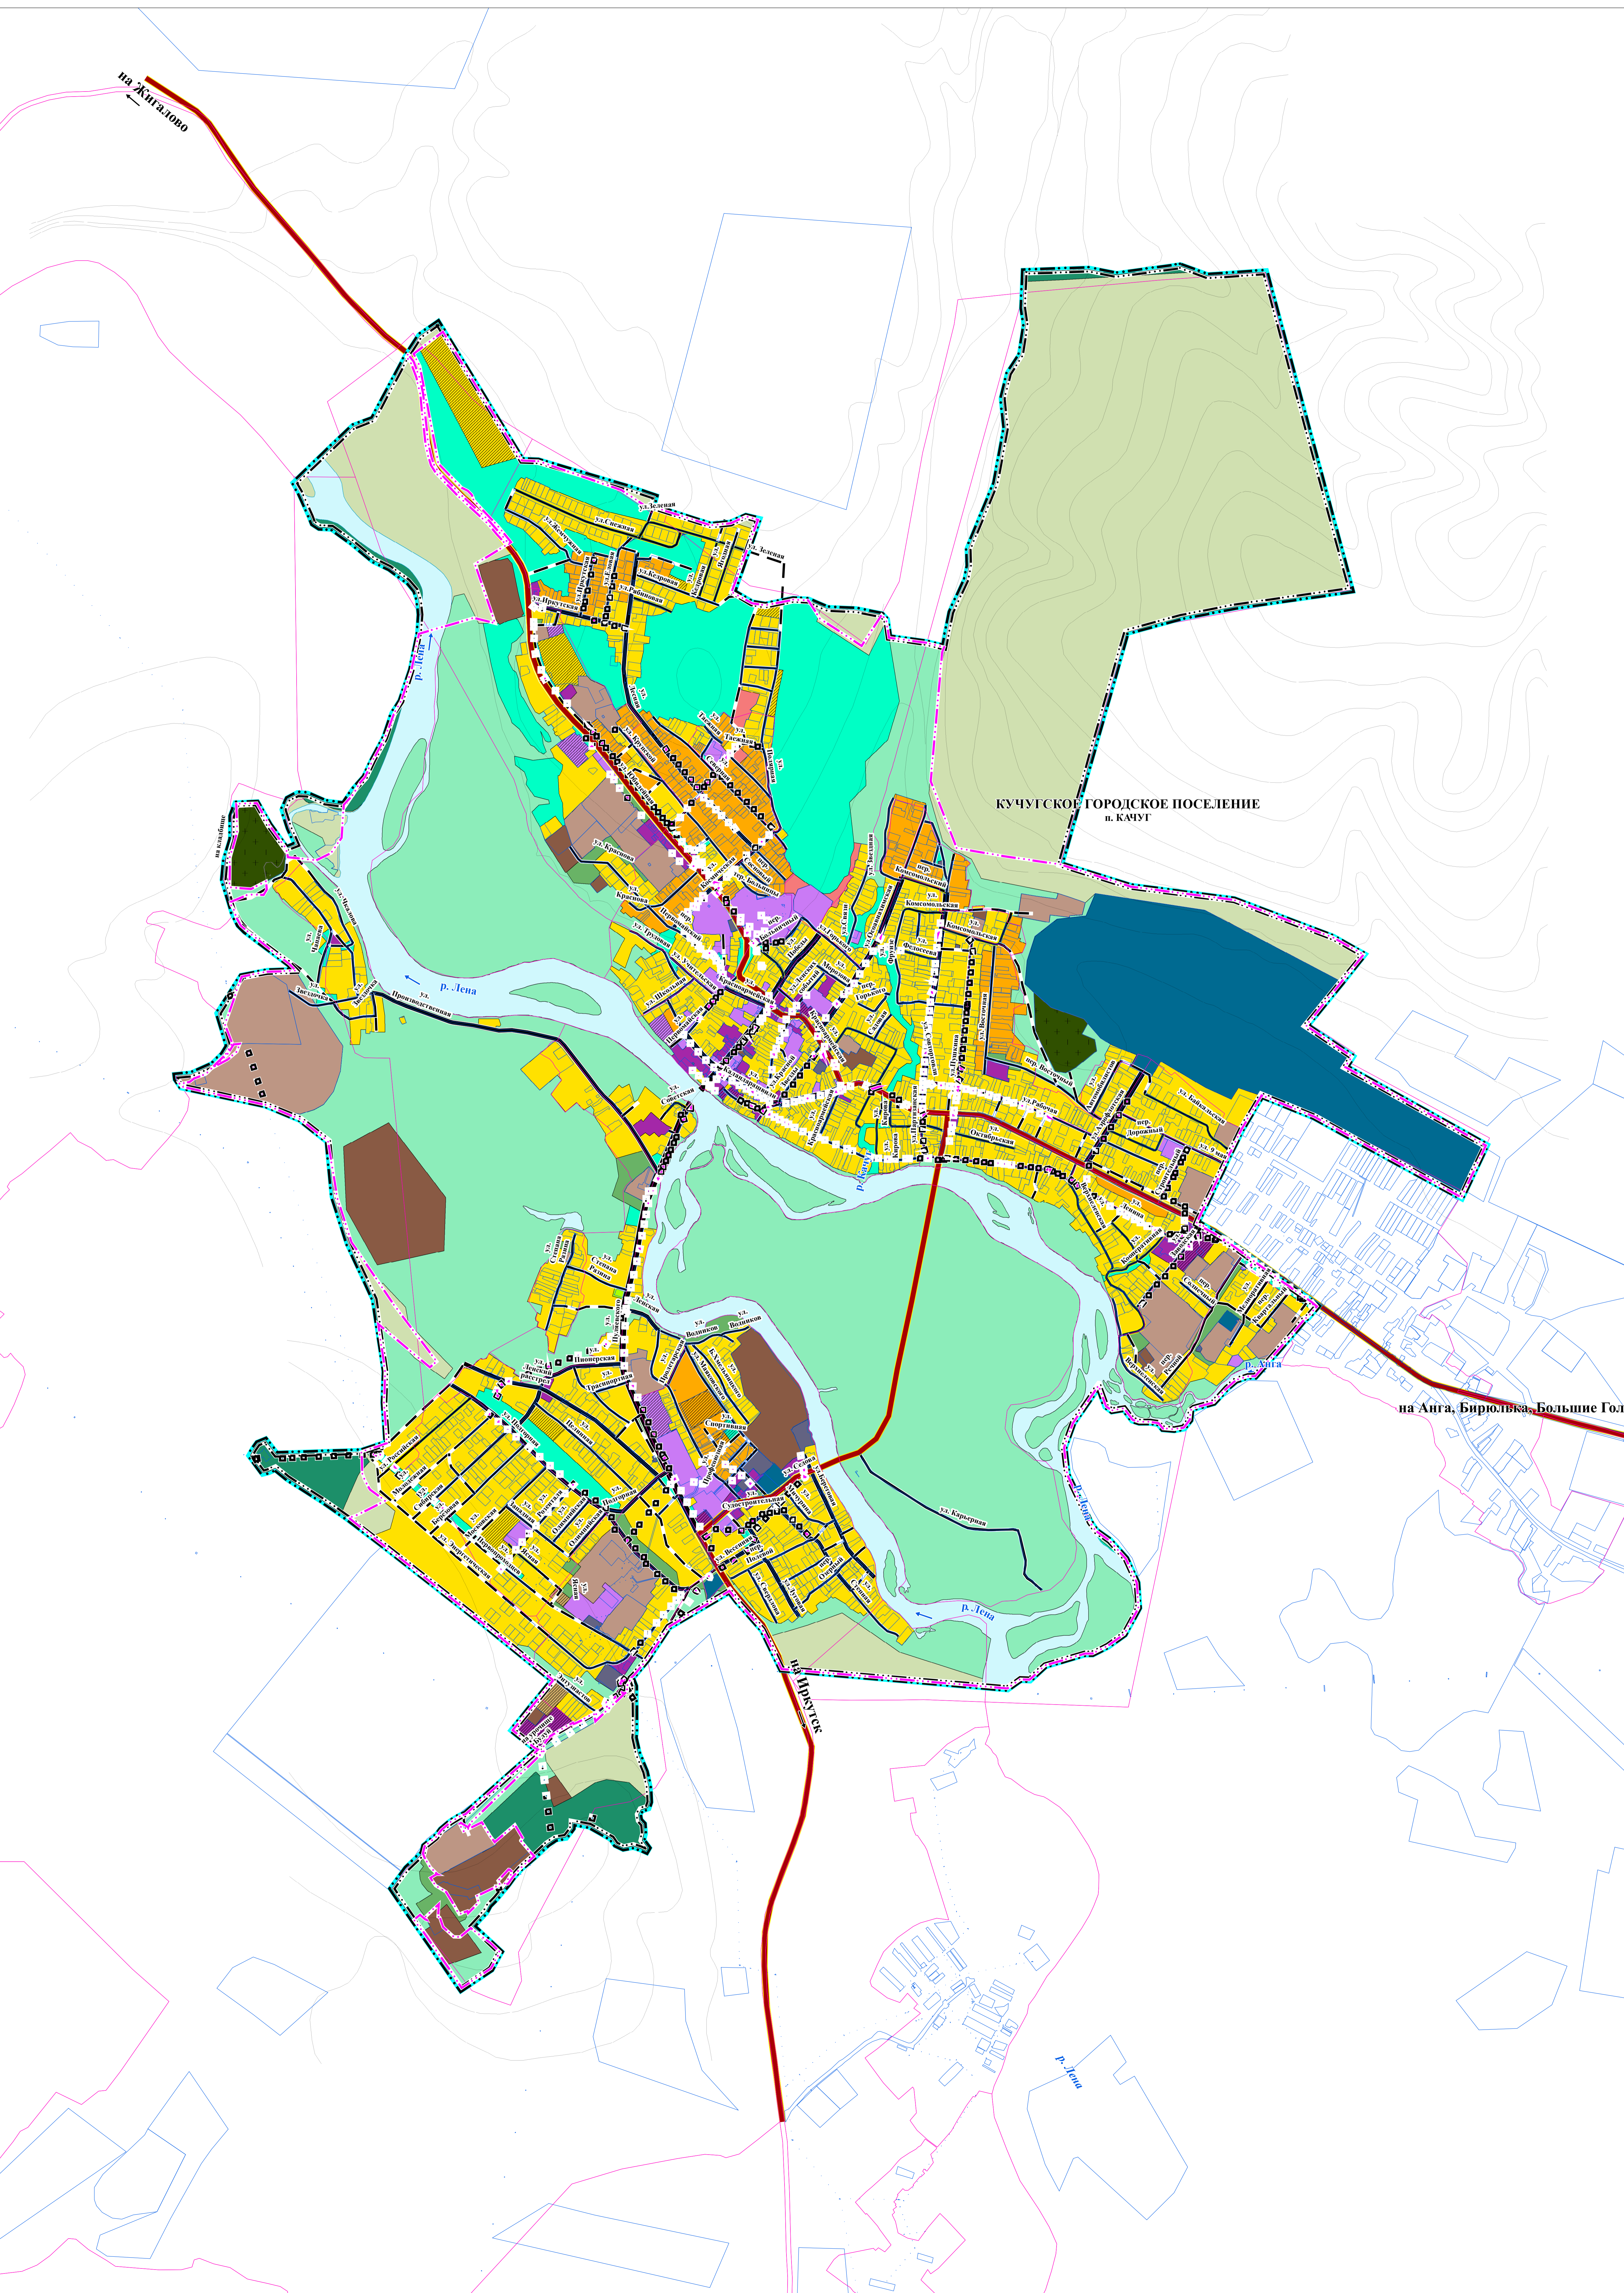

ПРОЕКТ ВНЕСЕНИЯ ИЗМЕНЕНИЙ В ГЕНЕРАЛЬНЫЙ ПЛАН КАЧУТСКОГО МУНИЦИПАЛЬНОГО ОБРАЗОВАНИЯ, ГОРОДСКОГО ПОСЕЛЕНИЯ

КАРТА ГРАНИЦ НАСЕЛЕННЫХ ПУНКТОВ, ВХОДЯЩИХ В СОСТАВ ПОСЕЛЕНИЯ М 1:10 000

УСЛОВНЫЕ ОБОЗНАЧЕНИЯ

- ГРАНИЦЫ ЕДИНИЦ АДМИНИСТРАТИВНО-ТЕРРИТОРИАЛЬНОГО ДЕЛЕНИЯ РОССИЙСКОЙ ФЕДЕРАЦИИ**
- Территория населенного пункта
- Граница городского поселения
- Граница населенного пункта
- ИСПОЛЬЗОВАНИЕ ТЕРРИТОРИИ**
- Границы кадастровых кварталов
- Границы земельных участков по данным государственного кадастра недвижимости
- ОБЪЕКТЫ КАПИТАЛЬНОГО СТРОИТЕЛЬСТВА РЕГИОНАЛЬНОГО ЗНАЧЕНИЯ**
- Объекты транспортной инфраструктуры
- Автомобильные дороги
- Автомобильные дороги регионального или межмуниципального значения
- ОБЪЕКТЫ КАПИТАЛЬНОГО СТРОИТЕЛЬСТВА МЕСТНОГО ЗНАЧЕНИЯ**
- Объекты транспортной инфраструктуры
- Улично-дорожная сеть городского населенного пункта**
- Магистральная улица общегородского значения регулируемого движения
- Магистральная улица районного значения
- Улицы и дороги местного значения
- ФУНКЦИОНАЛЬНОЕ ЗОНИРОВАНИЕ**
- ЖИЛЬЕ ЗОНЫ**
- Зона застройки индивидуальными жилыми домами
- Зона застройки малоэтажными жилыми домами (до 4 этажей, включая мансарды)
- ОБЩЕСТВЕННО-ДЕЛОВЫЕ ЗОНЫ**
- Многофункциональная общественно-деловая зона
- Зона специализированной общественной застройки
- ПРОИЗВОДСТВЕННЫЕ ЗОНЫ, ЗОНЫ ИНЖЕНЕРНОЙ И ТРАНСПОРТНОЙ ИНФРАСТРУКТУРЫ**
- Производственная зона
- Коммунально-складская зона
- Зона инженерной инфраструктуры
- Зона транспортной инфраструктуры
- ЗОНЫ СЕЛЬСКОХОЗЯЙСТВЕННОГО ИСПОЛЬЗОВАНИЯ**
- Зона сельскохозяйственных угодий
- Зона садоводства, огородничества
- Иные зоны сельскохозяйственного назначения
- ЗОНЫ РЕКРЕАЦИОННОГО НАЗНАЧЕНИЯ**
- Зона озелененных территорий общего пользования (парки, сады, скверы, бульвары)
- Зона отдыха
- Зона лесов
- ЗОНЫ СПЕЦИАЛЬНОГО НАЗНАЧЕНИЯ**
- Зона кладбищ
- Зона озелененных территорий специального назначения
- Зона акваторий
- Иные зоны